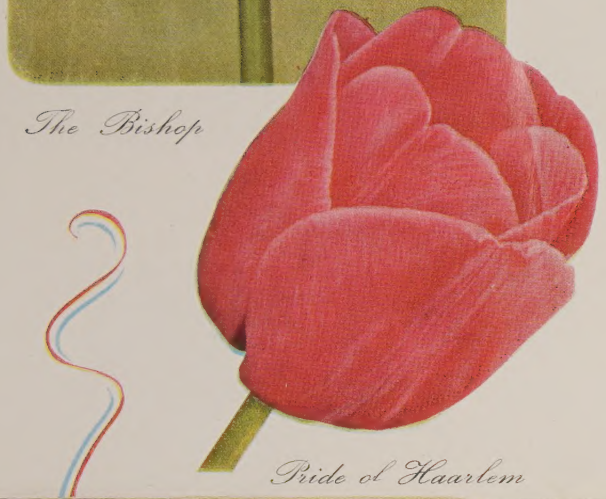

PARROT TULIPS

Blue Parrot, blue	1.50	10.—
Fantasy, salmon	1.50	10.—
Orange Favorite, orange	1.75	12.—
Red Champion, cochineal red	2.—	15.—
Sunshine, yellow	2.—	15.—